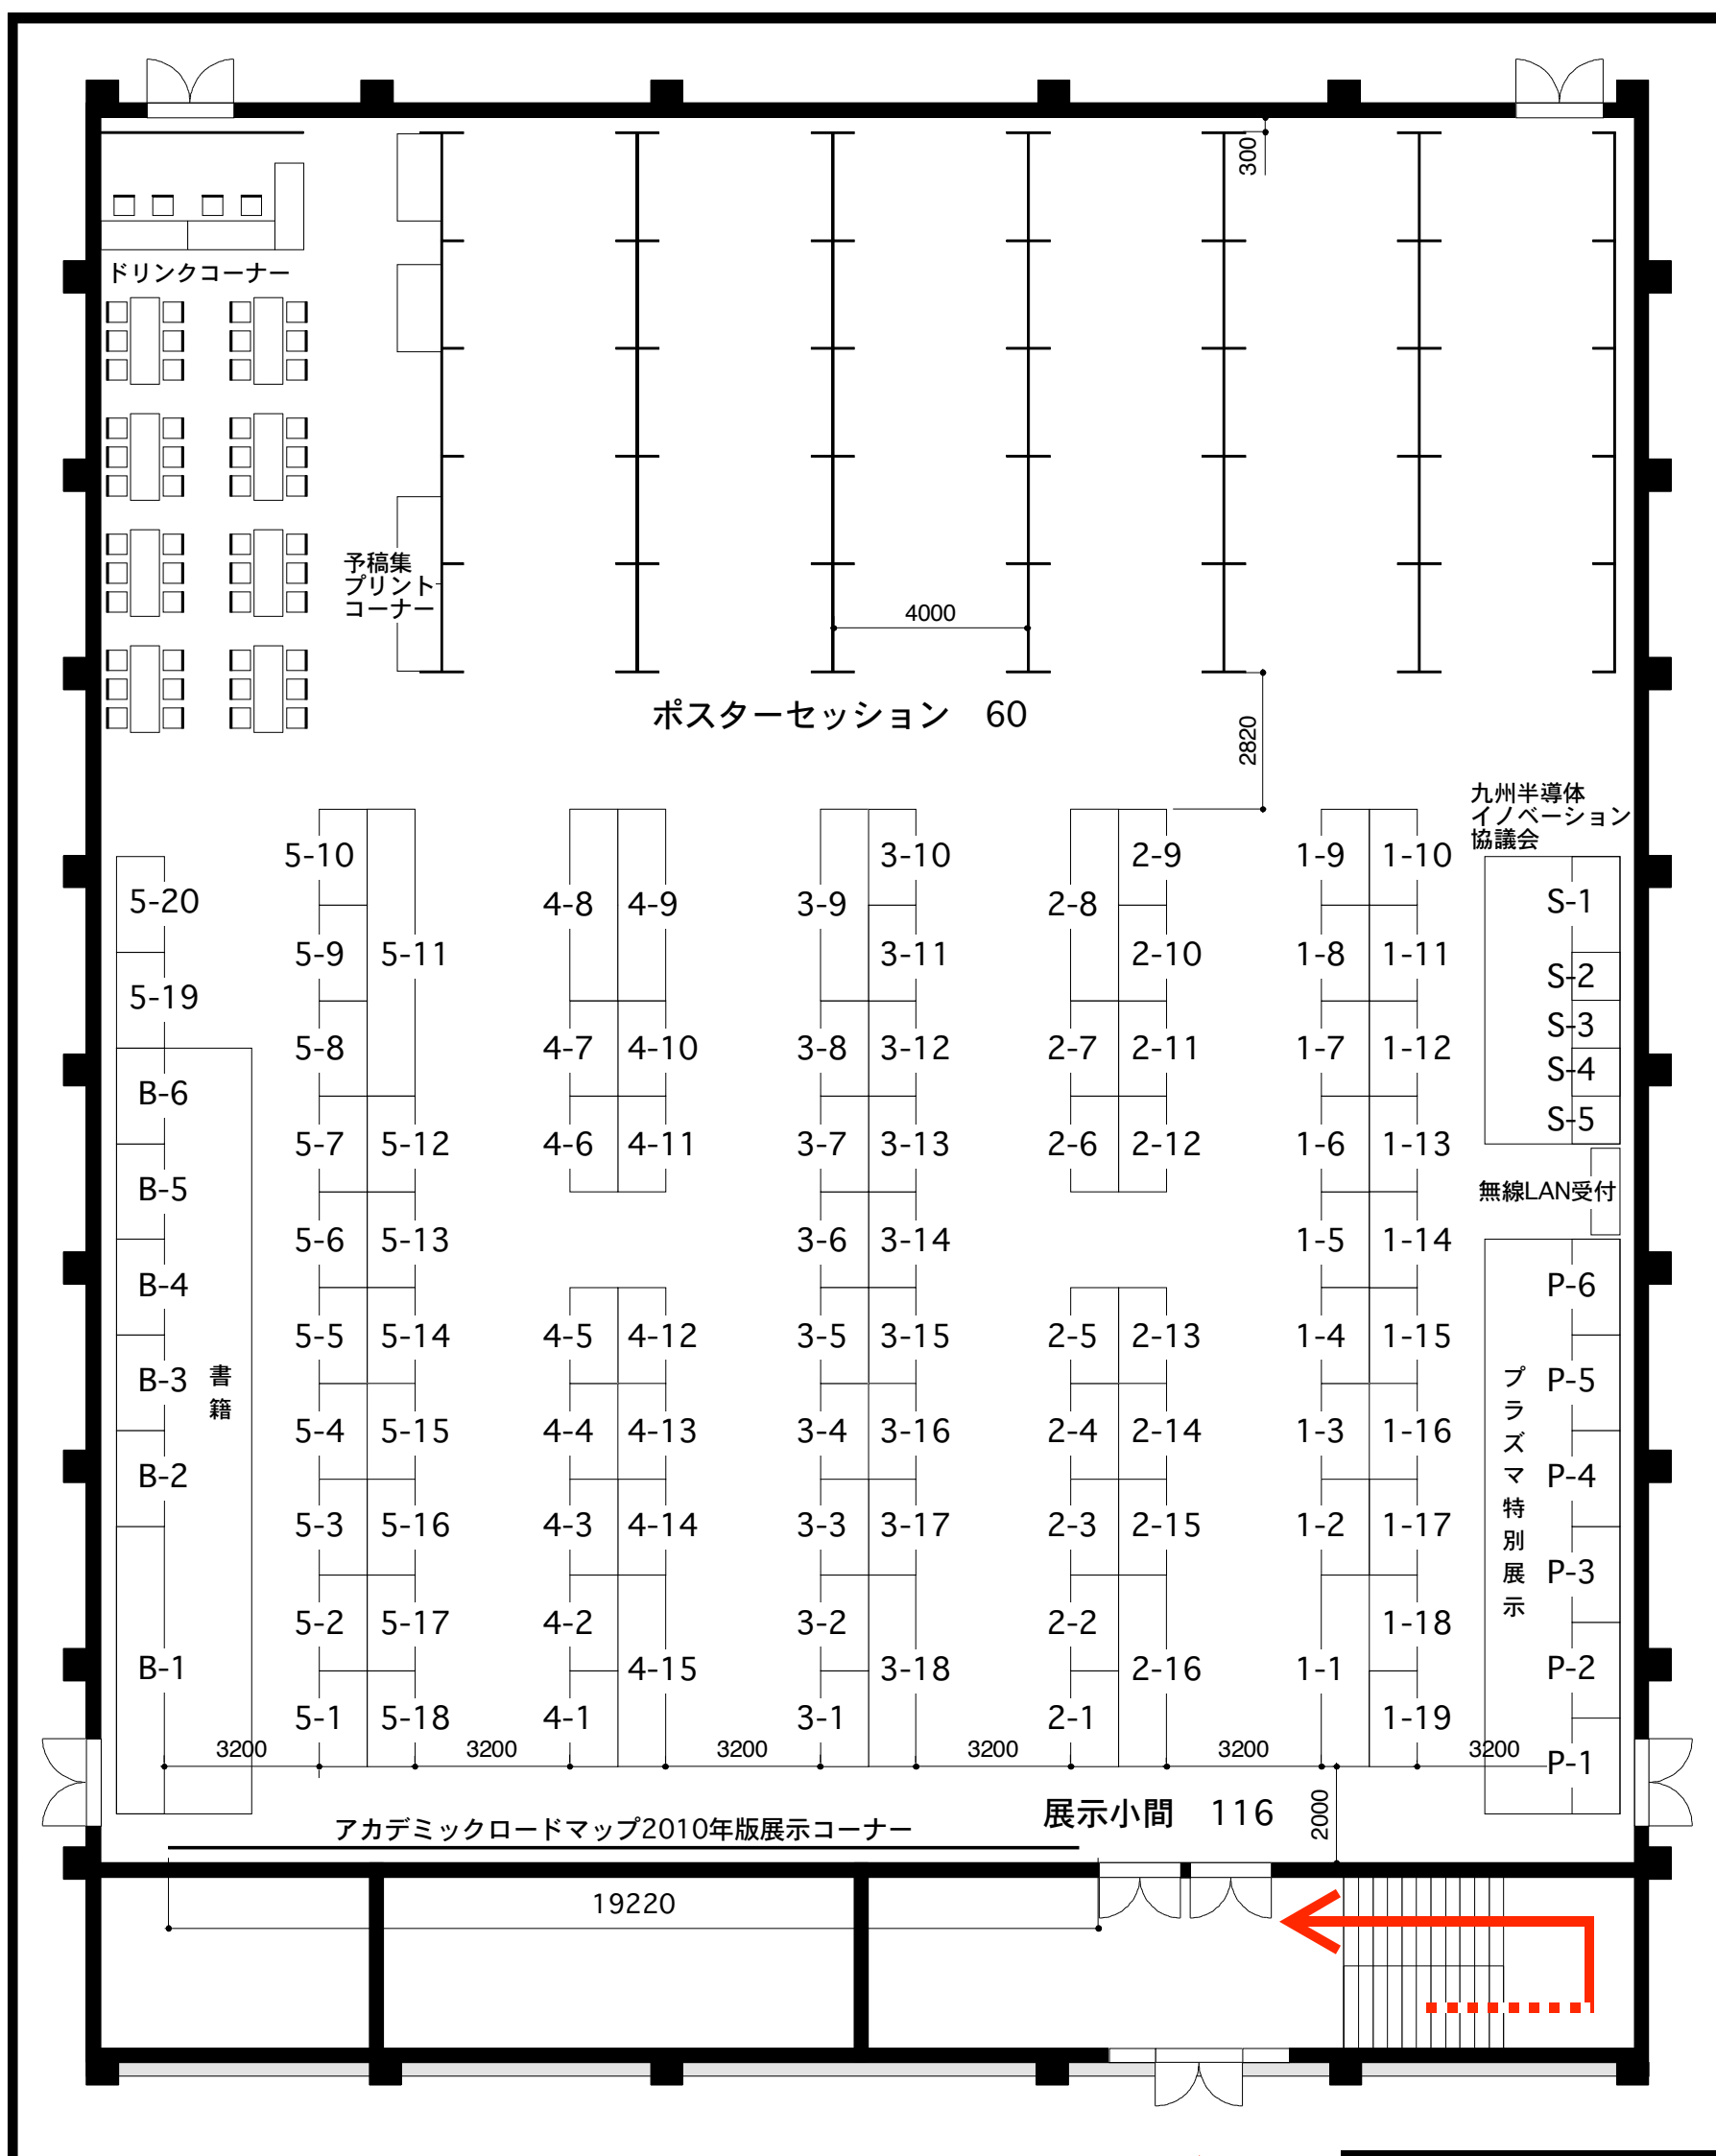

31700

36100

搬入口